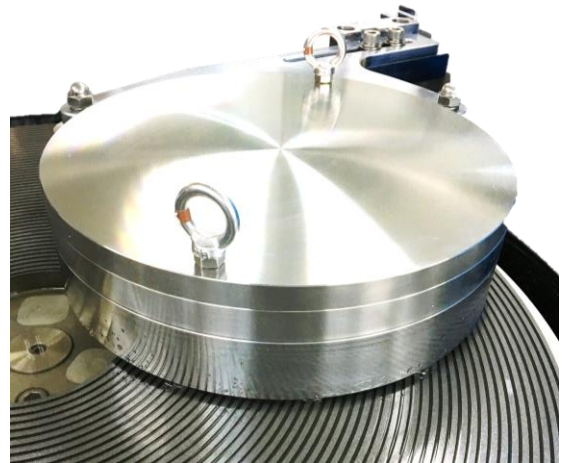

※ペレットリングによる修正イメージ