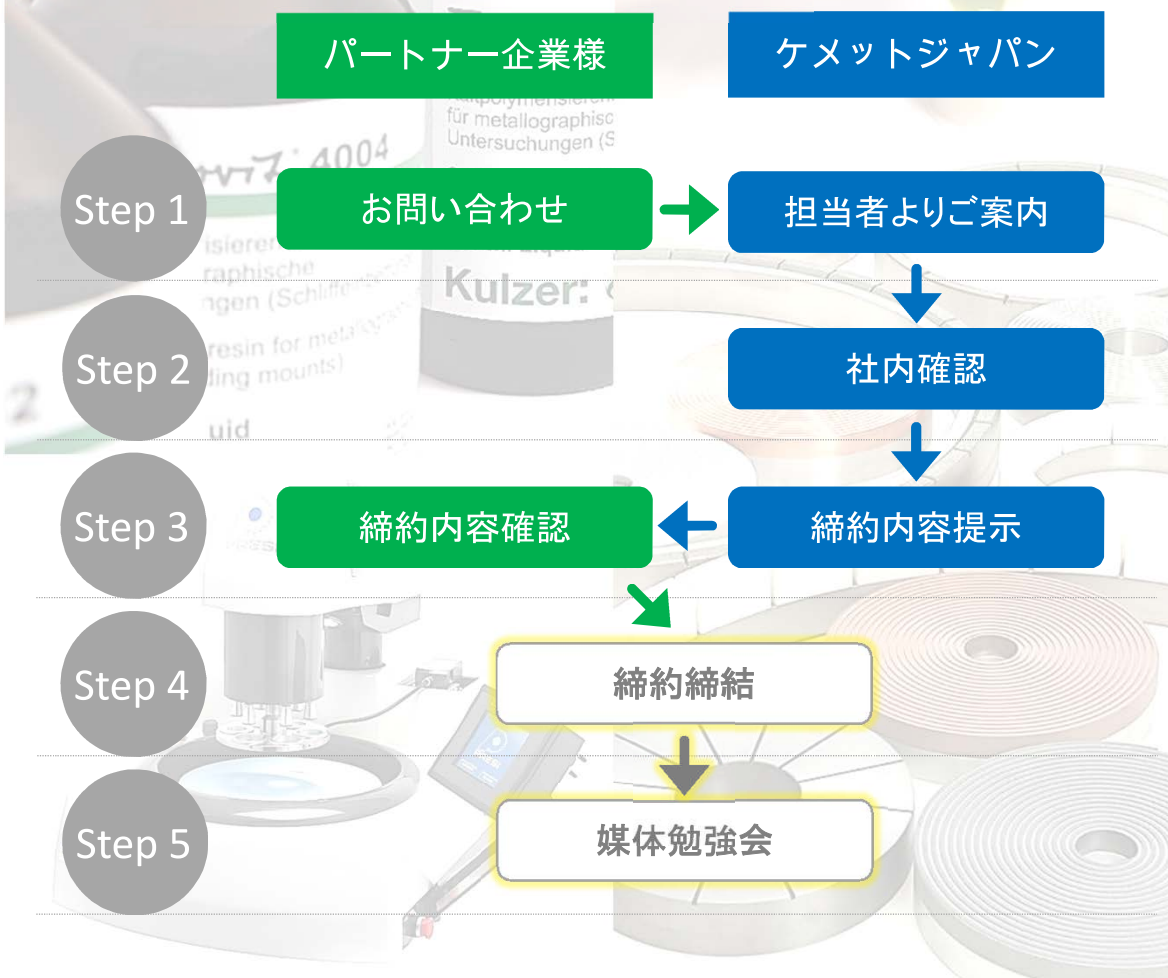

代 理 店 募 集

Partnership Agreement

ケメットジャパン株式会社では、お客様の様々なニーズにお応えする為に、パートナーシップを結ぶ事のできる企業様を求めています。お互いに協力し、パートナーの方々と共に成長していきたいと考えています。

Flow to contract

パートナー契約締結は下記の様な流れになります。

代 理 店 募 集

Products

ケメットジャパン株式会社は、工業向け輸入研磨機器を販売しています。

KULZER

MITSUI CHEMICALS GROUP

クルツァー :ドイツの表面観察用樹脂メーカー

- ・包埋樹脂
- ・表面転写樹脂
- ・ヒスト関連樹脂

http://www.kemet.jp/houmai_jushi.html

プレシ :フランスの試料作製機器メーカー

- ・切断機
- ・樹脂埋込装置
- ・研磨機
- ・消耗資材

http://www.kemet.jp/presi_list.html